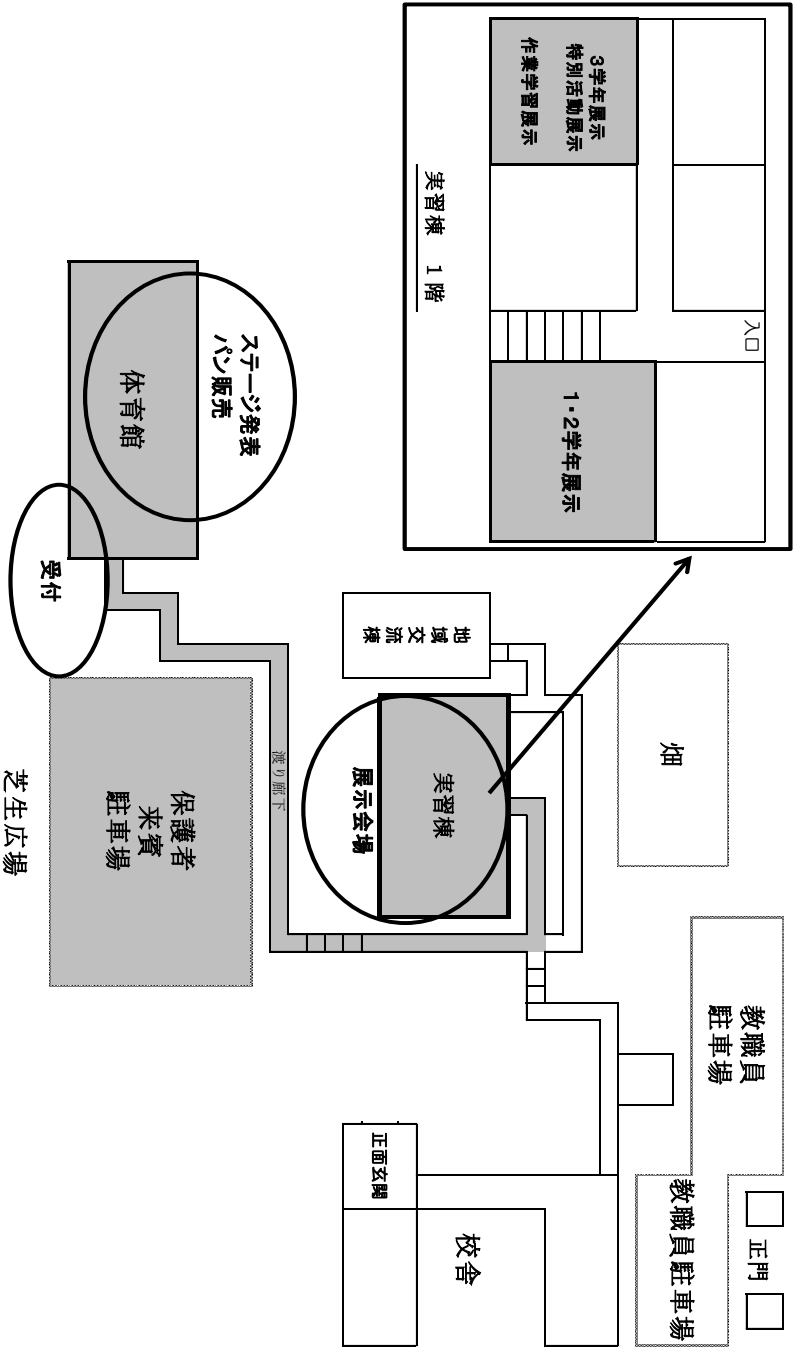

第11回文化祭会場図

第11回文化祭

富山県立高岡高等支援学校

日 時 : 令和6年10月12日 (土)
受 付 : 9時00分～ (体育館)
展 示 : 9時00分～12時30分
ステージ発表: 9時30分～11時45分

〈日程・会場〉

◇9:00~	受付	体育館入口
◇9:30 ~ 9:35	開会式	体育館
◇9:35 ~ 11:40	ステージ発表	体育館
◇11:40 ~ 11:45	閉会式	
◇9:00 ~ 12:30	展示	実習棟 1 F