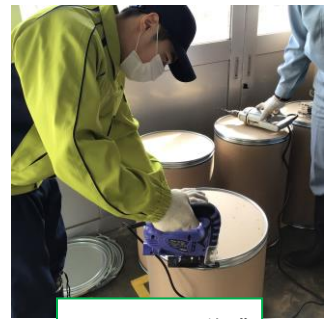

リサイクル作業

生徒の感想

- ・仕事が丁寧だと褒められてうれしかったです。
- ・寒い中で仕事をしている親のありがたみが分かりました。
- ・同じ仕事でも、繰り返していくと作業速度が上がってうれしかったです。
- ・人と話すのが大事だということが分かりました。
- ・集中力と体力をもっとつけたいです。

○協力企業 ～ご協力いただき、ありがとうございました～

高岡市

1. ・ユニクロ高岡インター店
   - ・有限会社 荒木商会
   - ・株式会社パナケイア製菓
   - ・協和ファーマケミカル株式会社
   - ・アルビス株式会社 タピス店、美幸町店
2. 砺波市
3. ・株式会社フルール
4. 小矢部市
5. ・株式会社北陸 L I X I L 製作所
   - ・株式会社ワールドインダストリー富山

氷見市

1. ・株式会社メフォス 北陸事業部
     (特別養護老人ホームほのぼの苑)
   - ・株式会社丸協
   - ・株式会社小松製作所 氷見工場
2. 射水市
3. ・東洋紡株式会社富山事業所
     庄川工場
   - ・株式会社大阪屋ショップ アプリオ店
   - ・アイシン軽金属株式会社

体験先の皆様には、このような社会情勢の中貴重な体験の場を提供いただき、心より感謝申し上げます。